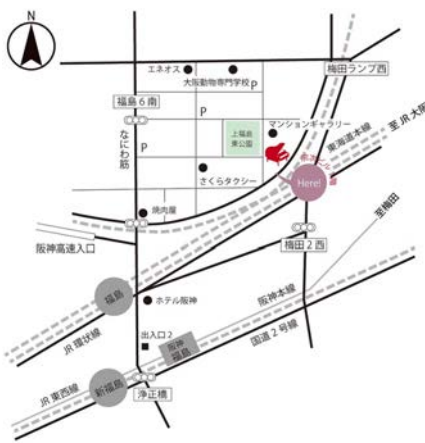

サロン ド ムネツグ

大阪府大阪市福島区福島6-6-3

名古屋公演

2026.6.19 金

19:00開演 18:30開場

Halle Runde

愛知県名古屋市昭和区桜山1-21

協力：一般財団法人ルンデ

〒113-0021  
東京都文京区本駒込6-11-15

山手線 駒込駅下車 徒歩11分  
南北線駒込駅下車 徒歩8分  
都営三田線千石駅下車 徒歩5分  
六義園をめざしてください。  
六義公園運動場側です。

### Salon de Munetsugu

〒553-0003  
大阪府大阪市福島区福島6-6-3

JR福島駅から徒歩3分  
JR大塚駅から徒歩12分  
阪神福島駅から徒歩5分

### Φ RUNDE

〒466-0044 名古屋市昭和区桜山町1丁目21番

[アクセス]  
ホールへお越しの方の駐車場ご利用はお断りいたします。  
名古屋駅からは、名古屋市営地下鉄桜通線  
金山駅からは、名古屋市営バスをご利用ください。  
・名古屋市営地下鉄桜通線・鶴舞線「御器所駅」3番出口  
・名古屋市営地下鉄桜通線「桜山駅」1番出口  
・名古屋市営バス「桜山」  
(それぞれ徒歩10分程度)